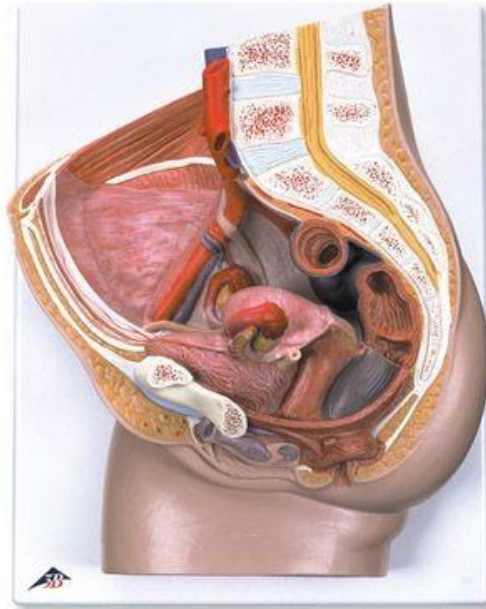

Female Pelvis

مولاژ آموزشی لگن زنان

- ❖ این مولاژ دستگاه تناسلی زنانه رانشان می دهد
- ❖ این مدل آناتومی زن نیمه از اندام های زنانه را با مثانه و رکتوم قابل جابجایی نشان می دهد و جزئیات آناتومی را نشان می دهد
- ❖ این مولاژ بر روی پایه می باشد و قابل نصب روی دیوار می باشد و امکان نمایش و یادگیری را آسان می کند
- ❖ قابل استفاده در مراکز دانشگاهی و آموزشی
- ❖ از جنس وینیل و قابل شستشو می باشد
- ❖ ساخت کشور انگلیس
- ❖ سال خرید : 1380
- ❖ تعداد : یک عدد